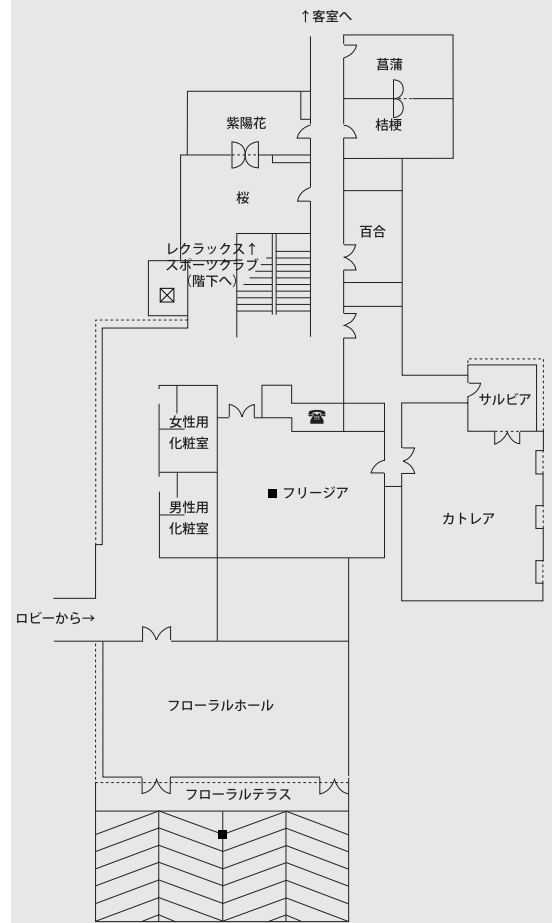

タワーウイング

ガーデンウイング

ラディソン成田

〒286-0221 千葉県富里市七栄 650-35
 TEL: 0476-93-1234 FAX: 0476-93-4834
www.radisson.com/tokyojp_narita

Radisson
 NARITA