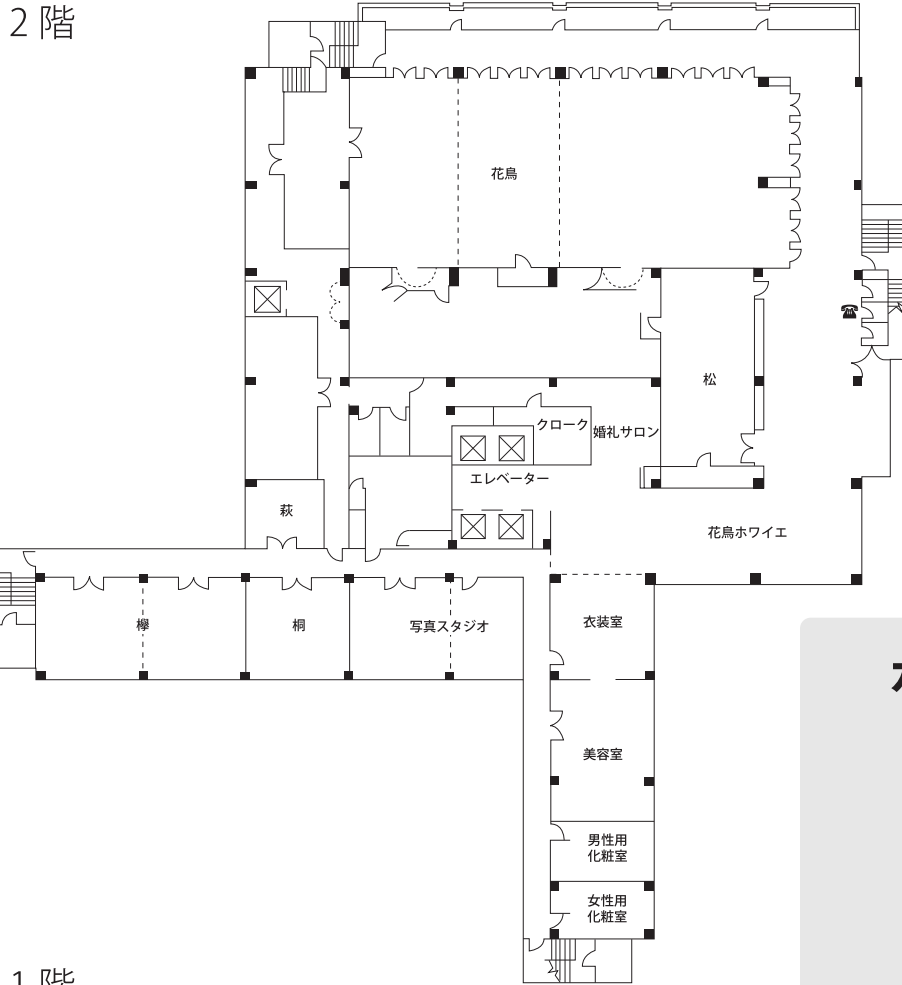

タワーウイング

ガーデンウイング

ラディソン成田

〒286-0221 千葉県富里市七栄 650-35
 TEL: 0476-93-1234 FAX: 0476-93-4834
www.radisson.com/tokyojp_narita

Radisson
 NARITA