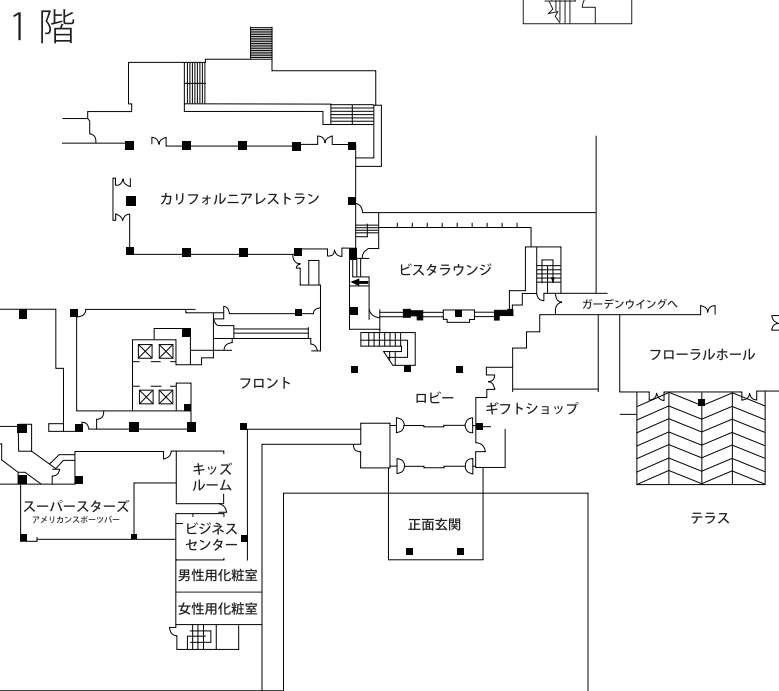

タワーウイング

ガーデンウイング

ラディソン成田

〒286-0221 千葉県富里市七栄 650-35
 TEL: 0476-93-1234 FAX: 0476-93-4834
www.radisson.com/tokyojp_narita

Radisson
 NARITA