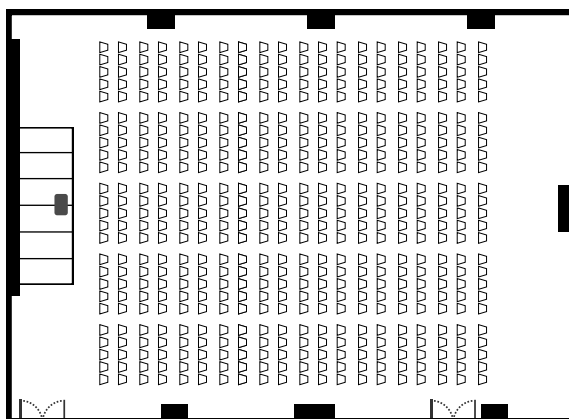

OZORA (大空)

レンタル備品詳細

- ・可動式ホワイトボード
- ・フィリップチャート
- ・スクリーン
- ・プロジェクター
- ・ワイヤレスマイク
- ・演台
- ・レーザーポインター
- ・ピンマイク
- ・ポータブル音響セット

会場名	面積 (m²)	会場の大きさ 縦×横×高さ (m)	スクール	シアター	コの字	島形式
大会議室「大空」	498	26.7×18.4×4.0	300	500	—	250

シアター：500名

ラディソン成田

〒286-0221 千葉県富里市七栄 650-35

TEL: 0476-93-1234 FAX: 0476-93-4834

www.chi-hotelsresorts.com

Radisson
NARITA