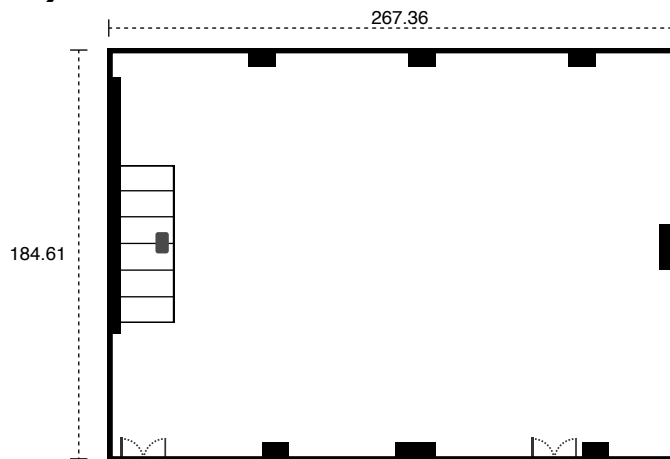

OZORA (大空)

レンタル備品詳細

- ・可動式ホワイトボード
- ・フィリップチャート
- ・スクリーン
- ・プロジェクター
- ・ワイヤレスマイク
- ・演台
- ・レーザーポインター
- ・ピンマイク
- ・ポータブル音響セット

会場名	面積 (m ²)	会場の大きさ 縦×横×高さ (m)	スクール	シアター	コの字	島形式
大会議室「大空」	498	26.7×18.4×4.0	300	500	—	250