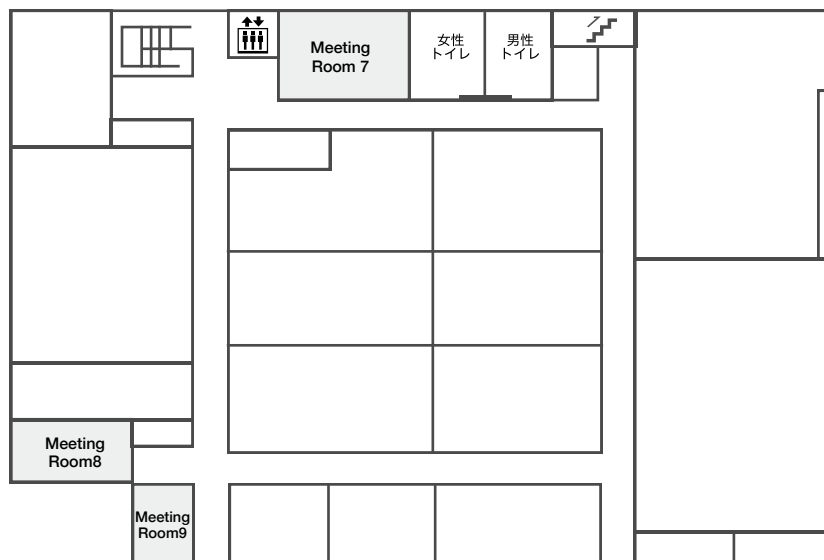

Meeting Room 7・8・9

会場名	面積 (m ²)	会場の大きさ 縦×横×高さ (m)	スクール	シアター	コの字	島形式
Meeting Room 7	85	7.8×9.6×2.9	30	60	16	24
Meeting Room 8	64	7.8×9.5×2.9	30	40	12	24
Meeting Room 9	53	6.9×6.5×2.9	24	30	12	18

レンタル備品詳細