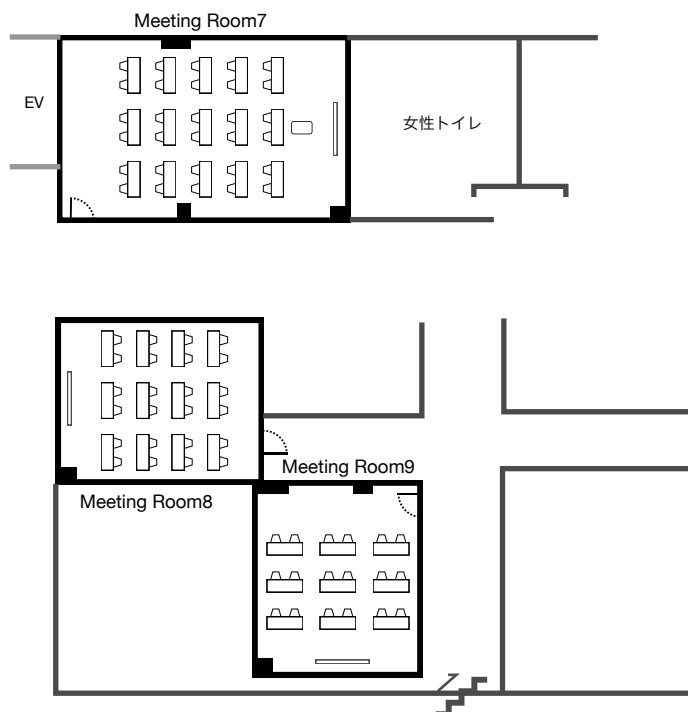

Meeting Room 7・8・9

会場名	面積 (m ²)	会場の大きさ 縦×横×高さ (m)	スクール	シアター	コの字	島形式
Meeting Room 7	85	7.8×9.6×2.9	30	60	16	24
Meeting Room 8	64	7.8×9.5×2.9	30	40	12	24
Meeting Room 9	53	6.9×6.5×2.9	24	30	12	18

レンタル備品詳細