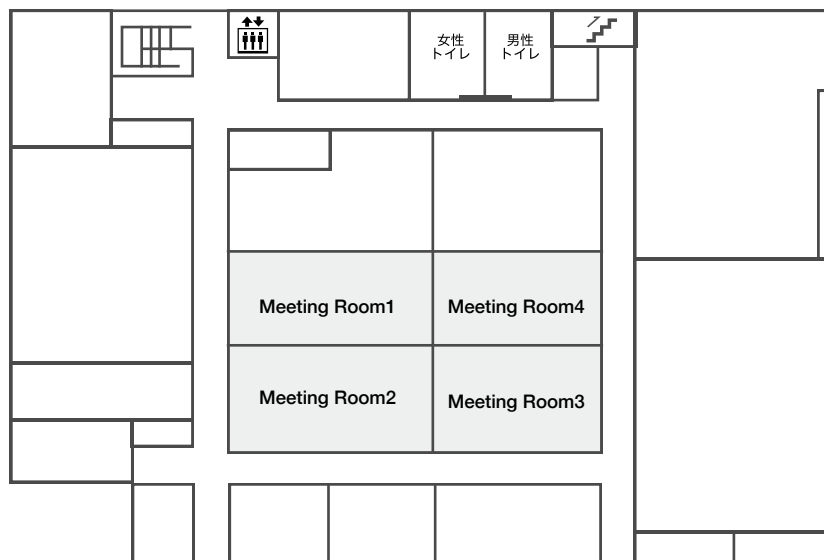

Meeting Room 1・2・3・4

会場名	面積 (m ²)	会場の大きさ 縦×横×高さ (m)	スクール	シアター	コの字	島形式
Meeting Room 1	177	9.5×18×2.9	72	200	30	54
Meeting Room 2	188	9.8×18×2.9	72	210	30	54
Meeting Room 3	154	9.8×15×2.9	56	120	26	36
Meeting Room 4	145	9.5×15×2.9	56	120	26	36