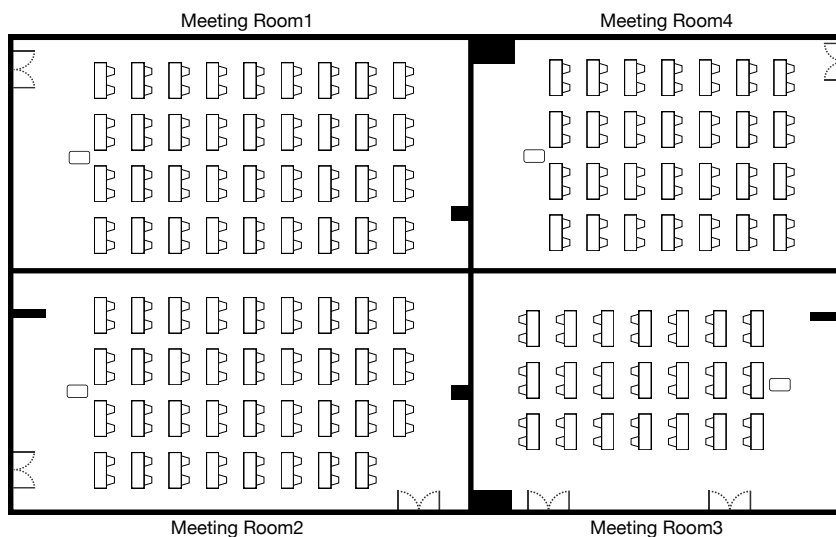

レンタル備品詳細

- ・可動式ホワイトボード ・フィリップチャート ・スクリーン ・プロジェクター
- ・ワイヤレスマイク ・演台 ・レーザーポインター ・ピンマイク ・ポータブル音響セット

インターナショナルリゾートホテル 湯楽城

〒286-0221 千葉県富里市七栄 650-35

TEL: 0476-93-1234 FAX: 0476-93-4834

www.chi-hotelsresorts.com