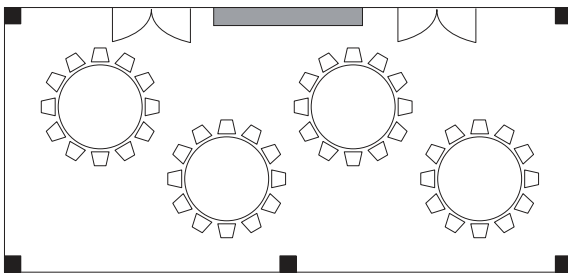

主要設備：
インターネット回線、プロジェクター、スクリーン

	寸法 (メートル)			寸法 (フィート)			面積		収容可能人数			
	長さ	幅	高さ	長さ	幅	高さ	m²	sq.ft.	スクール	正餐	レセプション	シアター
檯 I (A + B)	13.5	6.3	3.2	44.3	21.3	10.5	90	969	40	40	50	80
檯 II (A or B)	6.5	6.3	3.2	22.1	21.3	10.5	45	484	20	20	25	40

正餐：48名