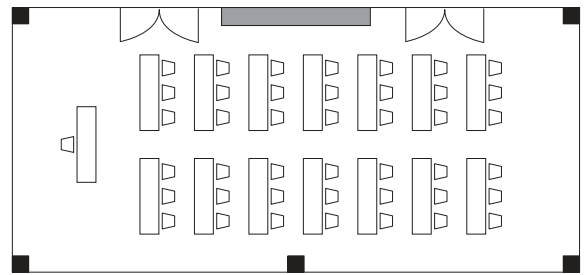

主要設備：
インターネット回線、プロジェクター、スクリーン

	寸法 (メートル)			寸法 (フィート)			面積		収容可能人数			
	長さ	幅	高さ	長さ	幅	高さ	m²	sq.ft.	スクール	正餐	レセプション	シアター
檯 I (A + B)	13.5	6.3	3.2	44.3	21.3	10.5	90	969	40	40	50	80
檯 II (A or B)	6.5	6.3	3.2	22.1	21.3	10.5	45	484	20	20	25	40

スクール：42名