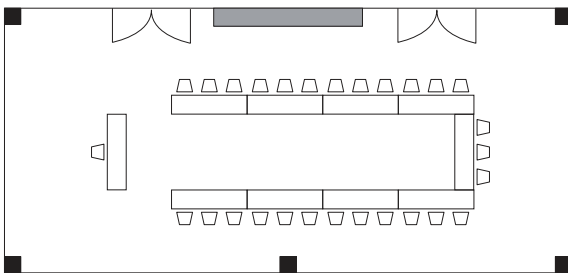

主要設備：
インターネット回線、プロジェクター、スクリーン

	寸法 (メートル)			寸法 (フィート)			面積		収容可能人数			
	長さ	幅	高さ	長さ	幅	高さ	m²	sq.ft.	スクール	正餐	レセプション	シアター
檯 I (A + B)	13.5	6.3	3.2	44.3	21.3	10.5	90	969	40	40	50	80
檯 II (A or B)	6.5	6.3	3.2	22.1	21.3	10.5	45	484	20	20	25	40

コの字：27名