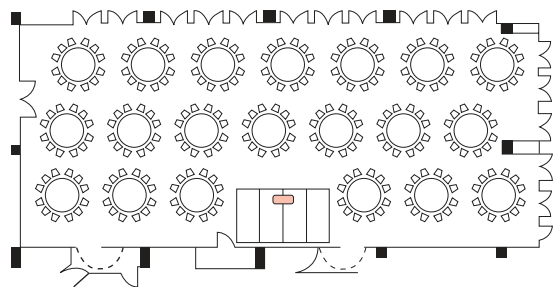

花鳥

主要設備：
インターネット回線、完全調光装置、スポット照明装置、完全音響装置、プロジェクター、BGM装置、照明ブース、舞台照明装置、スクリーン

	寸法 (メートル)			寸法 (フィート)			面積		収容可能人数			
	長さ	幅	高さ	長さ	幅	高さ	m ²	sq.ft.	スクール	正餐	レセプション	シアター
花鳥 I	28	12	3.6	98	40	11.8	335	3,606	240	240	300	400
花鳥 I/2 II	14	12	3.6	45	40	11.8	165	1,776	100	80	120	160
花鳥 3/4 III	21	12	3.6	69	40	11.8	250	2,691	170	120	200	300

スクール：240名

正餐：240名

立食：300名

コの字：48名

島：36名

島：48名

コの字：28名

口の字：40名