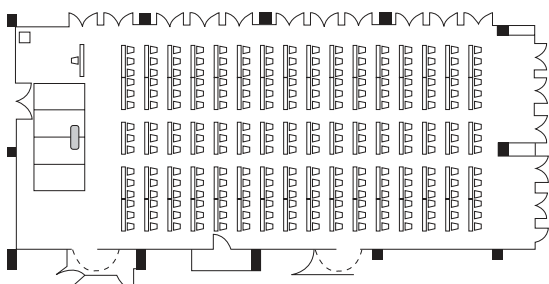

花鳥

主要設備：
インターネット回線、完全調光装置、スポット照明装置、完全音響装置、プロジェクター、BGM装置、照明ブース、舞台照明装置、スクリーン

	寸法 (メートル)			寸法 (フィート)			面積		収容可能人数			
	長さ	幅	高さ	長さ	幅	高さ	m ²	sq.ft.	スクール	正餐	レセプション	シアター
花鳥 I	28	12	3.6	98	40	11.8	335	3,606	240	240	300	400
花鳥 I/2 II	14	12	3.6	45	40	11.8	165	1,776	100	80	120	160
花鳥 3/4 III	21	12	3.6	69	40	11.8	250	2,691	170	120	200	300

スクール：240名

正餐：240名

立食：300名

コの字：48名

島：36名

島：48名

コの字：28名

口の字：40名