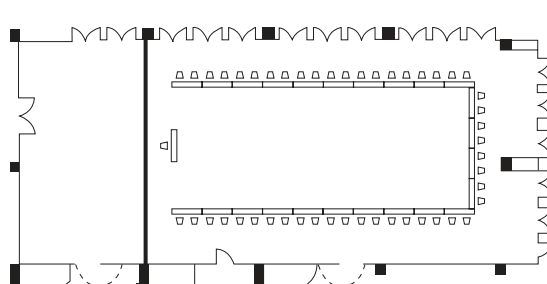

花鳥

主要設備：
インターネット回線、完全調光装置、スポット照明装置、完全音響装置、プロジェクター、BGM装置、照明ブース、舞台照明装置、スクリーン

	寸法 (メートル)			寸法 (フィート)			面積		収容可能人数			
	長さ	幅	高さ	長さ	幅	高さ	m ²	sq.ft.	スクール	正餐	レセプション	シアター
花鳥 I	28	12	3.6	98	40	11.8	335	3,606	240	240	300	400
花鳥 I/2 II	14	12	3.6	45	40	11.8	165	1,776	100	80	120	160
花鳥 3/4 III	21	12	3.6	69	40	11.8	250	2,691	170	120	200	300

スクール：240名

正餐：240名

立食：300名

コの字：48名

島：36名

島：48名

コの字：28名

口の字：40名