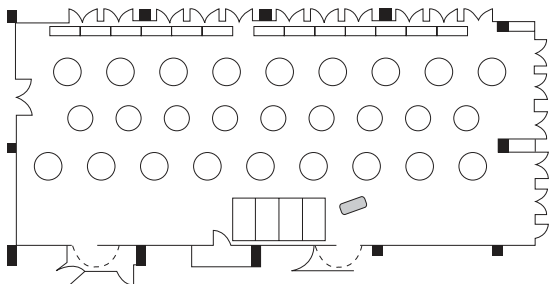

花鳥

主要設備：
インターネット回線、完全調光装置、スポット照明装置、完全音響装置、プロジェクター、BGM装置、照明ブース、舞台照明装置、スクリーン

	寸法 (メートル)			寸法 (フィート)			面積		収容可能人数			
	長さ	幅	高さ	長さ	幅	高さ	m ²	sq.ft.	スクール	正餐	レセプション	シアター
花鳥 I	28	12	3.6	98	40	11.8	335	3,606	240	240	300	400
花鳥 I/2 II	14	12	3.6	45	40	11.8	165	1,776	100	80	120	160
花鳥 3/4 III	21	12	3.6	69	40	11.8	250	2,691	170	120	200	300

スクール：240名

正餐：240名

立食：300名

コの字：48名

島：36名

島：48名

コの字：28名

口の字：40名