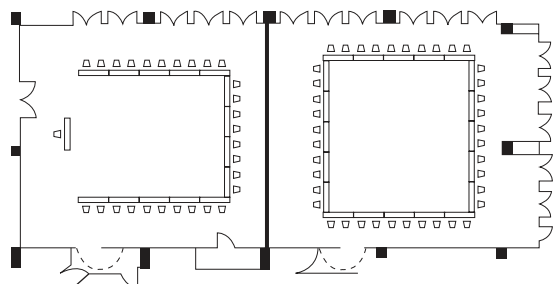

花鳥

主要設備：
インターネット回線、完全調光装置、スポット照明装置、完全音響装置、プロジェクター、BGM装置、照明ブース、舞台照明装置、スクリーン

	寸法 (メートル)			寸法 (フィート)			面積		収容可能人数			
	長さ	幅	高さ	長さ	幅	高さ	m ²	sq.ft.	スクール	正餐	レセプション	シアター
花鳥 I	28	12	3.6	98	40	11.8	335	3,606	240	240	300	400
花鳥 I/2 II	14	12	3.6	45	40	11.8	165	1,776	100	80	120	160
花鳥 3/4 III	21	12	3.6	69	40	11.8	250	2,691	170	120	200	300

スクール：240名

正餐：240名

立食：300名

コの字：48名

島：36名

島：48名

コの字：28名

口の字：40名