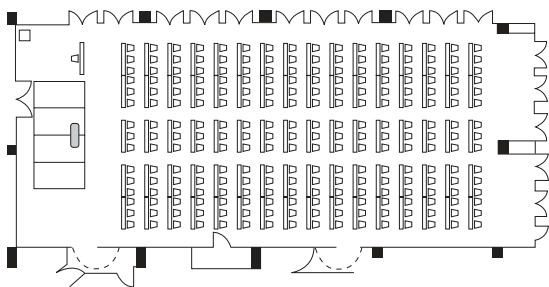

花鳥

主要設備：
インターネット回線、完全調光装置、スポット照明装置、完全音響装置、プロジェクター、BGM装置、照明ブース、舞台照明装置、スクリーン

	寸法 (メートル)			寸法 (フィート)			面積		収容可能人数			
	長さ	幅	高さ	長さ	幅	高さ	m ²	sq.ft.	スクール	正餐	レセプション	シアター
花鳥 I	28	12	3.6	98	40	11.8	335	3,606	240	240	300	400
花鳥 I/2 II	14	12	3.6	45	40	11.8	165	1,776	100	80	120	160
花鳥 3/4 III	21	12	3.6	69	40	11.8	250	2,691	170	120	200	300

スクール：240名

正餐：240名

立食：300名

コの字：48名

島：36名

島：48名

コの字：28名

口の字：40名