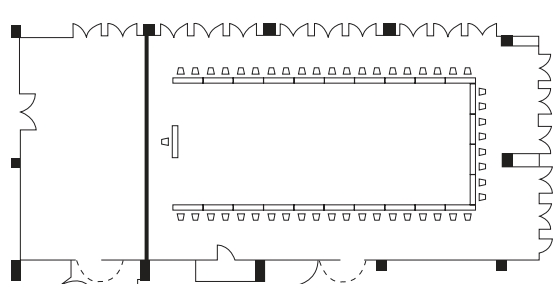

花鳥

主要設備：
インターネット回線、完全調光装置、スポット照明装置、完全音響装置、プロジェクター、BGM装置、照明ブース、舞台照明装置、スクリーン

	寸法 (メートル)			寸法 (フィート)			面積		収容可能人数			
	長さ	幅	高さ	長さ	幅	高さ	m ²	sq.ft.	スクール	正餐	レセプション	シアター
花鳥 I	28	12	3.6	98	40	11.8	335	3,606	240	240	300	400
花鳥 I/2 II	14	12	3.6	45	40	11.8	165	1,776	100	80	120	160
花鳥 3/4 III	21	12	3.6	69	40	11.8	250	2,691	170	120	200	300

スクール：240名

正餐：240名

立食：300名

コの字：48名

島：36名

島：48名

コの字：28名

口の字：40名