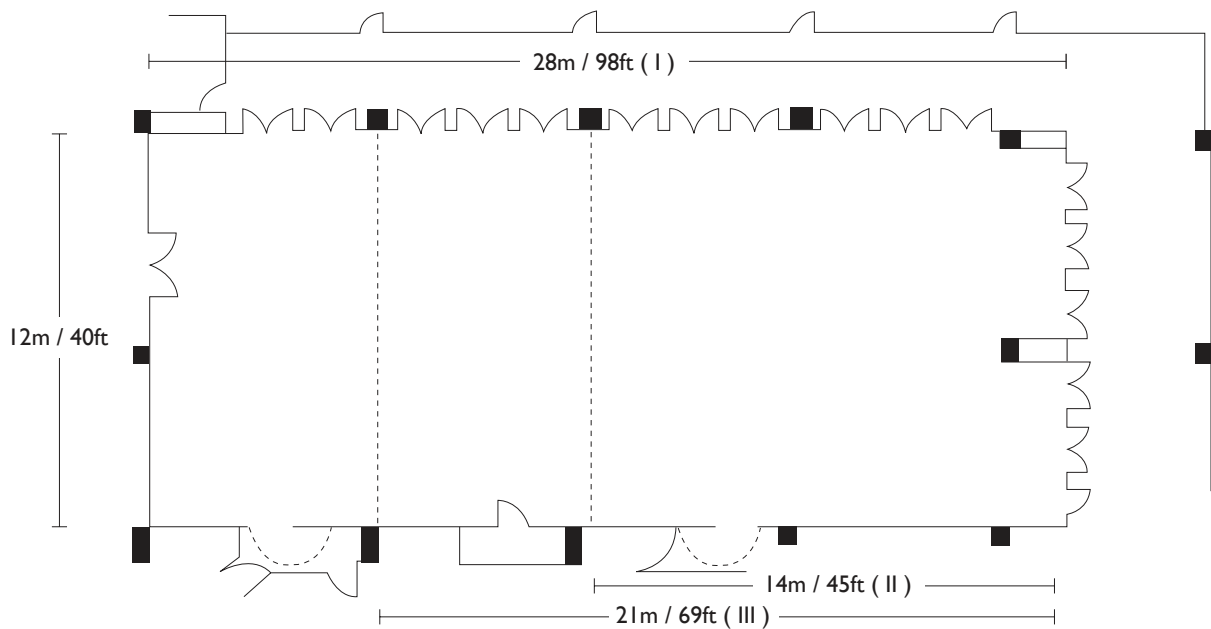

花鳥

主要設備：
インターネット回線、完全調光装置、スポット照明装置、完全音響装置、プロジェクター、BGM装置、照明ブース、舞台照明装置、スクリーン

	寸法 (メートル)			寸法 (フィート)			面積		収容可能人数			
	長さ	幅	高さ	長さ	幅	高さ	m ²	sq.ft.	スクール	正餐	レセプション	シアター
花鳥 I	28	12	3.6	98	40	11.8	335	3,606	240	240	300	400
花鳥 I/2 II	14	12	3.6	45	40	11.8	165	1,776	100	80	120	160
花鳥 3/4 III	21	12	3.6	69	40	11.8	250	2,691	170	120	200	300

スクール：240名

正餐：240名

立食：300名

コの字：48名

島：36名

島：48名

コの字：28名

口の字：40名