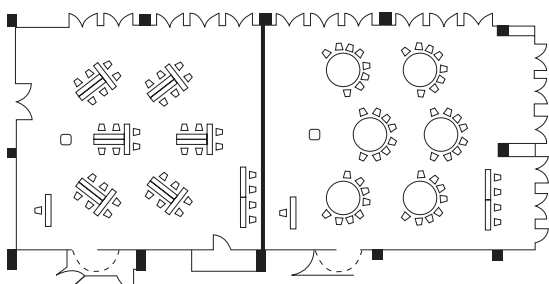

花鳥

主要設備：
インターネット回線、完全調光装置、スポット照明装置、完全音響装置、プロジェクター、BGM装置、照明ブース、舞台照明装置、スクリーン

	寸法 (メートル)			寸法 (フィート)			面積		収容可能人数			
	長さ	幅	高さ	長さ	幅	高さ	m ²	sq.ft.	スクール	正餐	レセプション	シアター
花鳥 I	28	12	3.6	98	40	11.8	335	3,606	240	240	300	400
花鳥 I/2 II	14	12	3.6	45	40	11.8	165	1,776	100	80	120	160
花鳥 3/4 III	21	12	3.6	69	40	11.8	250	2,691	170	120	200	300

スクール：240名

正餐：240名

立食：300名

コの字：48名

島：36名

島：48名

コの字：28名

口の字：40名