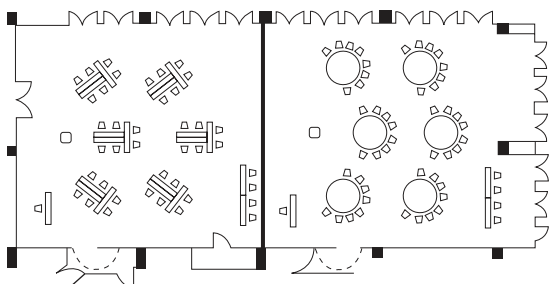

花鳥

主要設備：
インターネット回線、完全調光装置、スポット照明装置、完全音響装置、プロジェクター、BGM装置、照明ブース、舞台照明装置、スクリーン

	寸法 (メートル)			寸法 (フィート)			面積		収容可能人数			
	長さ	幅	高さ	長さ	幅	高さ	m ²	sq.ft.	スクール	正餐	レセプション	シアター
花鳥 I	28	12	3.6	98	40	11.8	335	3,606	240	240	300	400
花鳥 I/2 II	14	12	3.6	45	40	11.8	165	1,776	100	80	120	160
花鳥 3/4 III	21	12	3.6	69	40	11.8	250	2,691	170	120	200	300

スクール：240名

正餐：240名

立食：300名

コの字：48名

島：36名

島：48名

コの字：28名

口の字：40名