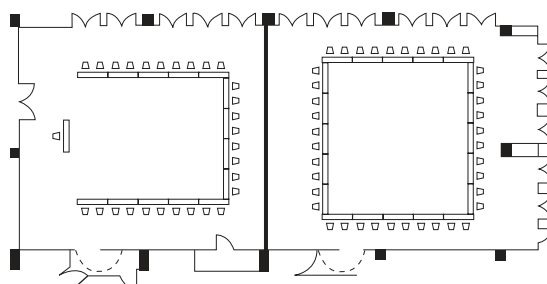

花鳥

主要設備：
インターネット回線、完全調光装置、スポット照明装置、完全音響装置、プロジェクター、BGM装置、照明ブース、舞台照明装置、スクリーン

	寸法 (メートル)			寸法 (フィート)			面積		収容可能人数			
	長さ	幅	高さ	長さ	幅	高さ	m ²	sq.ft.	スクール	正餐	レセプション	シアター
花鳥 I	28	12	3.6	98	40	11.8	335	3,606	240	240	300	400
花鳥 I/2 II	14	12	3.6	45	40	11.8	165	1,776	100	80	120	160
花鳥 3/4 III	21	12	3.6	69	40	11.8	250	2,691	170	120	200	300

スクール：240名

正餐：240名

立食：300名

コの字：48名

島：36名

島：48名

コの字：28名

口の字：40名