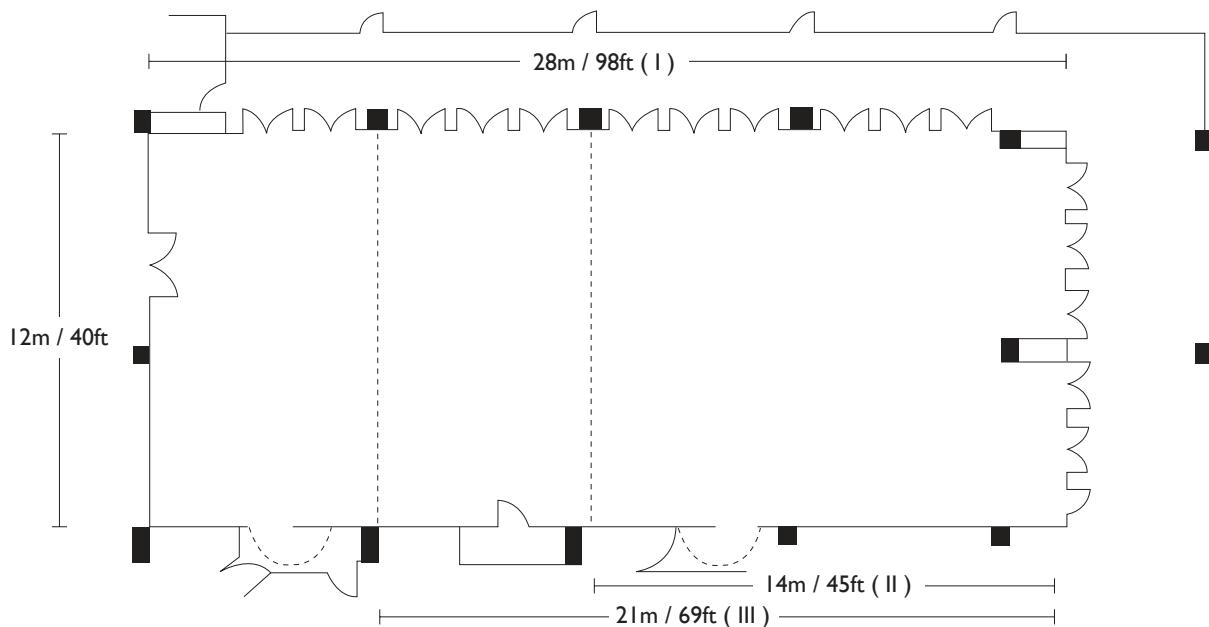

花鳥

主要設備：
インターネット回線、完全調光装置、スポット照明装置、完全音響装置、プロジェクター、BGM装置、照明ブース、舞台照明装置、スクリーン

	寸法 (メートル)			寸法 (フィート)			面積		収容可能人数			
	長さ	幅	高さ	長さ	幅	高さ	m ²	sq.ft.	スクール	正餐	レセプション	シアター
花鳥 I	28	12	3.6	98	40	11.8	335	3,606	240	240	300	400
花鳥 I/2 II	14	12	3.6	45	40	11.8	165	1,776	100	80	120	160
花鳥 3/4 III	21	12	3.6	69	40	11.8	250	2,691	170	120	200	300

スクール：240名

正餐：240名

立食：300名

コの字：48名

島：36名

島：48名

コの字：28名

口の字：40名