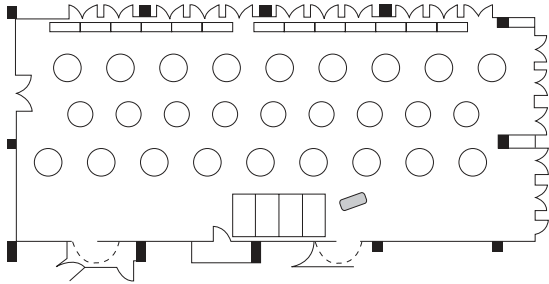

花鳥

主要設備：
インターネット回線、完全調光装置、スポット照明装置、完全音響装置、プロジェクター、BGM装置、照明ブース、舞台照明装置、スクリーン

	寸法 (メートル)			寸法 (フィート)			面積		収容可能人数			
	長さ	幅	高さ	長さ	幅	高さ	m ²	sq.ft.	スクール	正餐	レセプション	シアター
花鳥 I	28	12	3.6	98	40	11.8	335	3,606	240	240	300	400
花鳥 I/2 II	14	12	3.6	45	40	11.8	165	1,776	100	80	120	160
花鳥 3/4 III	21	12	3.6	69	40	11.8	250	2,691	170	120	200	300

スクール：240名

正餐：240名

立食：300名

コの字：48名

島：36名

島：48名

コの字：28名

口の字：40名