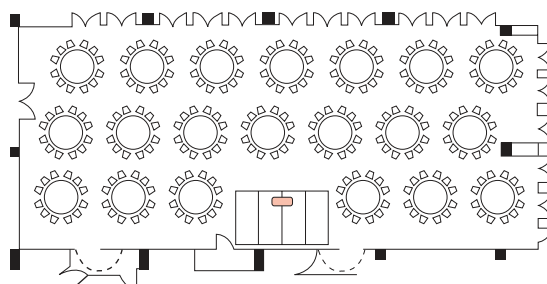

花鳥

主要設備：
インターネット回線、完全調光装置、スポット照明装置、完全音響装置、プロジェクター、BGM装置、照明ブース、舞台照明装置、スクリーン

	寸法 (メートル)			寸法 (フィート)			面積		収容可能人数			
	長さ	幅	高さ	長さ	幅	高さ	m ²	sq.ft.	スクール	正餐	レセプション	シアター
花鳥 I	28	12	3.6	98	40	11.8	335	3,606	240	240	300	400
花鳥 I/2 II	14	12	3.6	45	40	11.8	165	1,776	100	80	120	160
花鳥 3/4 III	21	12	3.6	69	40	11.8	250	2,691	170	120	200	300

スクール：240名

正餐：240名

立食：300名

コの字：48名

島：36名

島：48名

コの字：28名

口の字：40名