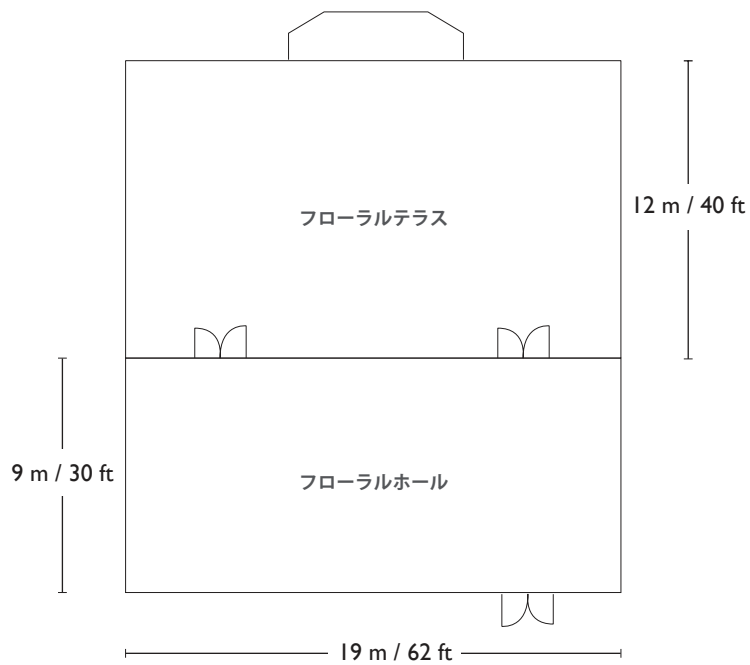

フローラル

主要設備：

ワイヤレスインターネット回線、完全調光装置、スポット照明装置、完全音響装置、プロジェクター、BGM装置、照明ブース、舞台照明装置、スクリーン

	寸法 (メートル)			寸法 (フィート)			面積		収容可能人数			
	長さ	幅	高さ	長さ	幅	高さ	m ²	sq.ft.	スクール	正餐	レセプション	シアター
フローラルホール	19	9	4	62	30	13	175	1,884	100	90	120	200
フローラルテラス	19	12	4.5	62	40	14.8	228	2,480	—	—	—	—

レセプション：120名

正餐：90名

シアター：144名

スクール：64名

口の字：36名

コの字：30名

インターナショナルリゾートホテル湯楽城

〒286-0221 千葉県富里市七栄 650-35