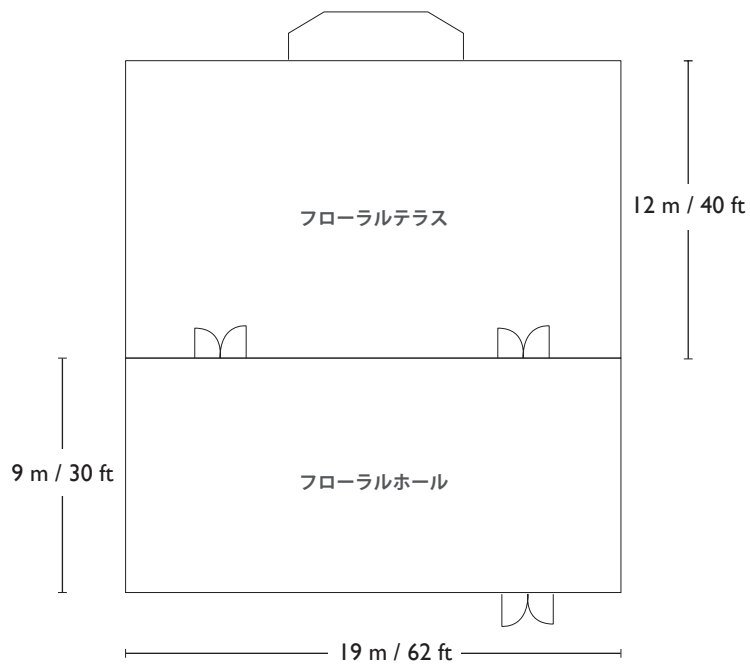

フローラル

主要設備：

ワイヤレスインターネット回線、完全調光装置、スポット照明装置、完全音響装置、プロジェクター、BGM装置、照明ブース、舞台照明装置、スクリーン

	寸法 (メートル)			寸法 (フィート)			面積		収容可能人数			
	長さ	幅	高さ	長さ	幅	高さ	m ²	sq.ft.	スクール	正餐	レセプション	シアター
フローラルホール	19	9	4	62	30	13	175	1,884	100	90	120	200
フローラルテラス	19	12	4.5	62	40	14.8	228	2,480	—	—	—	—