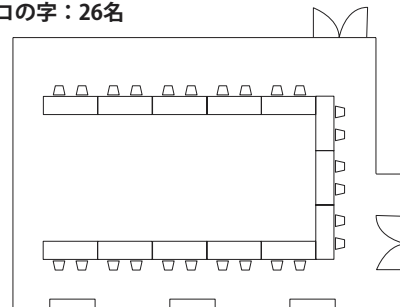

カトレア

主要設備：

ワイヤレスインターネット回線、完全調光装置、スポット照明装置、完全音響装置、プロジェクター、BGM装置、照明ブース、舞台照明装置、スクリーン

	寸法 (メートル)			寸法 (フィート)			面積		収容可能人数			
	長さ	幅	高さ	長さ	幅	高さ	m ²	sq.ft.	スクール	正餐	レセプション	シアター
カトレア	13	9	2.7	42.7	29.5	8.9	117	1,260	70	60	100	120

正餐：60名

シアター：96名

スクール：60名

島：30名

口の字：32名

コの字：26名

インターナショナルリゾートホテル湯楽城

〒286-0221 千葉県富里市七栄 650-35