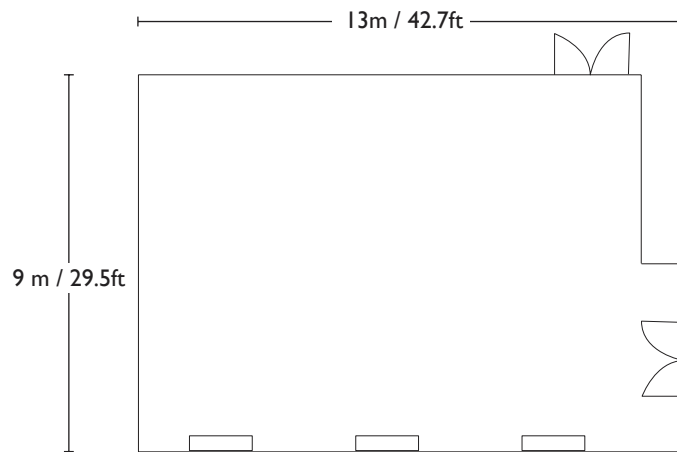

カトレア

主要設備：

ワイヤレスインターネット回線、完全調光装置、スポット照明装置、完全音響装置、プロジェクター、BGM装置、照明ブース、舞台照明装置、スクリーン

	寸法 (メートル)			寸法 (フィート)			面積		収容可能人数			
	長さ	幅	高さ	長さ	幅	高さ	m ²	sq.ft.	スクール	正餐	レセプション	シアター
カトレア	13	9	2.7	42.7	29.5	8.9	117	1,260	70	60	100	120

正餐：60名

シアター：96名

スクール：60名

島：30名

口の字：32名

コの字：26名

インターナショナルリゾートホテル湯楽城

〒286-0221 千葉県富里市七栄 650-35