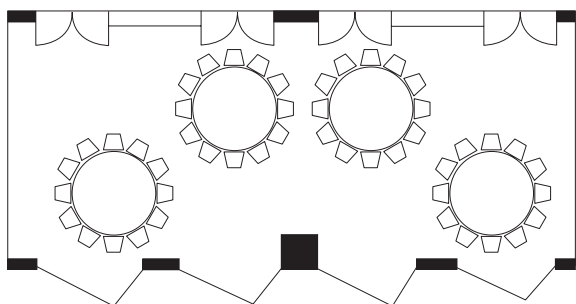

主要設備：
インターネット回線、プロジェクター、スクリーン

	寸法 (メートル)			寸法 (フィート)			面積		収容可能人数			
	長さ	幅	高さ	長さ	幅	高さ	m²	sq.ft.	スクール	正餐	レセプション	シアター
楓 I (A + B)	13.5	6	2.6	44.3	21.3	8.5	90	969	40	40	50	80
楓 II (A or B)	6.75	6	2.6	22.15	21.3	8.5	41	472	20	20	25	40

正餐：48名