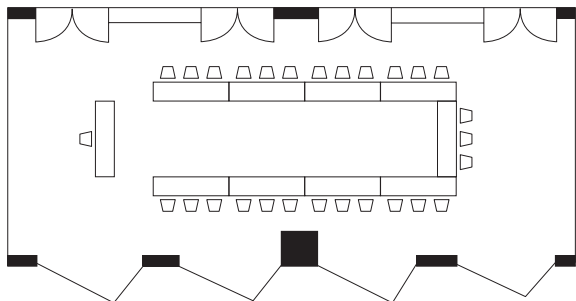

主要設備：
インターネット回線、プロジェクター、スクリーン

	寸法 (メートル)			寸法 (フィート)			面積		収容可能人数			
	長さ	幅	高さ	長さ	幅	高さ	m²	sq.ft.	スクール	正餐	レセプション	シアター
楓 I (A + B)	13.5	6	2.6	44.3	21.3	8.5	90	969	40	40	50	80
楓 II (A or B)	6.75	6	2.6	22.15	21.3	8.5	41	472	20	20	25	40

コの字：27名