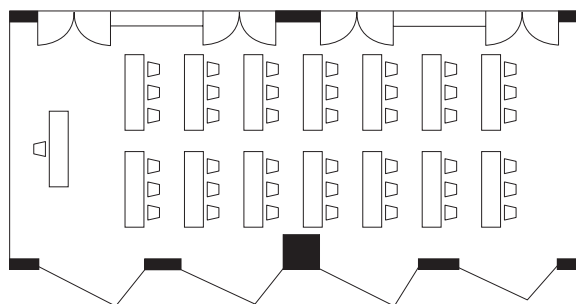

主要設備：
インターネット回線、プロジェクター、スクリーン

	寸法 (メートル)			寸法 (フィート)			面積		収容可能人数			
	長さ	幅	高さ	長さ	幅	高さ	m ²	sq.ft.	スクール	正餐	レセプション	シアター
楓 I (A + B)	13.5	6	2.6	44.3	21.3	8.5	90	969	40	40	50	80
楓 II (A or B)	6.75	6	2.6	22.15	21.3	8.5	41	472	20	20	25	40

正餐：48名

スクール：42名

コの字：27名

口の字：30名